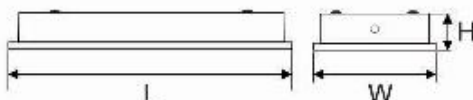

MÁNG ĐÈN PHẢN QUANG ÂM TRẦN
CHÓA PARABOL THANH NGANG NHÔM SỌC

Mã sản phẩm	Diễn giải		Kích thước (mm)			Đơn giá (VNĐ)
	Công suất	Điện áp	L	W	H	
TDA 214	2x14wT5	220V	605	300	68	673.000
TDA 314	3x14wT5	220V	605	605	68	1.091.000
TDA 414	4x14wT5	220V	605	605	68	1.377.000
TDA 228	2x28wT5	220V	1214	300	68	891.000
TDA 328	3x28wT5	220V	1214	605	68	1.376.000
TDA 428	4x28wT5	220V	1214	605	68	1.708.000

- Bảng giá trên đã bao gồm VAT. * Sản phẩm không bao gồm bóng, sản phẩm có bộ chấn lưu (tăng phô).
- Đối với các sản phẩm không có trên bảng giá xin vui lòng liên hệ nhà cung cấp để được báo giá theo thời điểm.
- **Lưu ý:** bảng giá trên có thể thay đổi mà không thông báo trước.

A6