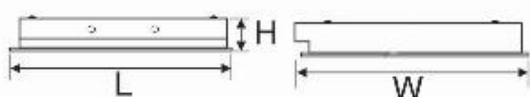

**MÁNG ĐÈN PHẢN QUANG ÂM TRẦN
CHÓA PARABOL THANH NGANG NHÔM SỌC**

Mã sản phẩm	Điện giải		Kích thước (mm)			Đơn giá (VNĐ)
	Công suất	Điện áp	L	W	H	
LDA 140	1x36wT8	220V	1215	185	90	430.000
LDA 240	2x36wT8	220V	1215	300	90	659.000
LDA 340	3x36wT8	220V	1215	605	90	1.060.000
LDA 440	4x36wT8	220V	1215	605	90	1.213.000
LDA 6240	2x36wT8	220V	1215	605	90	947.000

* Bảng giá trên đã bao gồm VAT.

* Sản phẩm không bao gồm bóng, sản phẩm có bộ chấn lưu (tăng phô), con mối; hoặc bao gồm bóng LED (Mã sản phẩm / LED).

* Đối với các sản phẩm không có trên bảng giá xin vui lòng liên hệ nhà cung cấp để được báo giá theo thời điểm.

* **Lưu ý:** bảng giá trên có thể thay đổi mà không thông báo trước.

A8