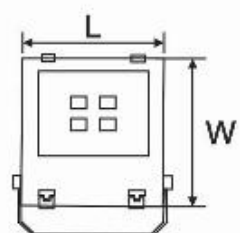

Mã sản phẩm	Diễn giải		Kích thước (mm)			Đơn giá (VNĐ)
	Công suất	Điện áp	L	W	H	
AJ-A416	10w	220V	133	179	59	543.000
AJ-A417	20w	220V	172	201	80	808.000
AJ-A418	30w	220V	184	215	84	1.459.000
AJ-A419	50w	220V	200	253	98	1.740.000
AJ-A420	70w	220V	250	291	116	3.231.000
AJ-A421	100w	220V	250	309	116	4.207.000
AJ-A422	150w	220V	310	375	187	6.572.000
AJ-A424	200w	220V	340	400	192	8.597.000

* Bảng giá trên chưa bao gồm VAT. * Đối với các sản phẩm không có trên bảng giá xin vui lòng liên hệ nhà cung cấp để được báo giá theo thời điểm.

* **Lưu ý:** bảng giá trên có thể thay đổi mà không thông báo trước.

A11

DUHAL

**ĐÈN PHA LED
AJ-A**