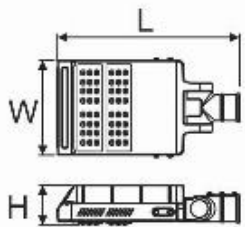

Diễn giải		Kích thước (mm)			Đơn giá (VNĐ)
	Công suất	Điện áp	L	W	H	
AL-T30	30w	220V	490	304	128	5.270.000
AL-T60	60w	220V	582	304	128	7.836.000
AL-T90	90w	220V	674	304	128	10.162.000
AL-T120	120w	220V	766	304	128	11.582.000
AL-T150	150w	220V	858	304	128	14.052.000
AL-T180	180w	220V	950	304	128	15.926.000
AL-T210	210w	220V	1042	304	128	18.014.000

* Bảng giá trên chưa bao gồm VAT. * Đối với các sản phẩm không có trên bảng giá xin vui lòng liên hệ nhà cung cấp để được báo giá theo thời điểm.

* Lưu ý: bảng giá trên có thể thay đổi mà không thông báo trước.

B7

DUHAL

**ĐÈN ĐƯỜNG LED
AL-T**