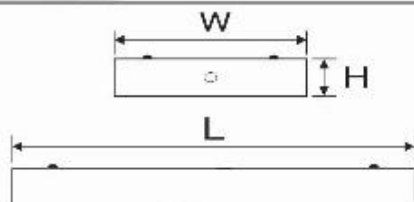

**MÁNG ĐÈN TÁN QUANG GẮN NỔI
CHỤP MICA VÂN CÁT**

Mã sản phẩm	Điện giải		Kích thước (mm)			Đơn giá (VNĐ)
	Công suất	Điện áp	L	W	H	
LLN 120/P	1x18wT8	220V	610	200	95	354.000
LLN 220/P	2x18wT8	220V	610	305	95	568.000
LLN 320/P	3x18wT8	220V	610	610	95	952.000
LLN 420/P	4x18wT8	220V	610	610	95	1.075.000
LLN 6220/P	2x18wT8	220V	610	610	95	882.000
LLN 140/P	1x36wT8	220V	1220	200	95	521.000
LLN 240/P	2x36wT8	220V	1220	305	95	842.000
LLN 340/P	3x36wT8	220V	1220	610	95	1.433.000
LLN 440/P	4x36wT8	220V	1220	610	95	1.555.000
LLN 6240/P	2x36wT8	220V	1220	610	95	1.379.000

* Bảng giá trên đã bao gồm VAT. * Sản phẩm không bao gồm bóng, sản phẩm có bộ chấn lưu (tăng phô), con mồi; hoặc bao gồm bóng LED (Mã sản phẩm / LED).

* Đối với các sản phẩm không có trên bảng giá xin vui lòng liên hệ nhà cung cấp để được báo giá theo thời điểm.

* Lưu ý: bảng giá trên có thể thay đổi mà không thông báo trước.

A11