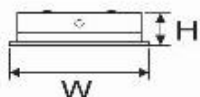

/S: Trắng trong /T: Trong suốt /O: Trắng đục

**A15**

**DUHAL**

TỰ HÀO ÁNH SÁNG VIỆT

Bảng giá  
tháng 07/2015

ĐÈN CHIẾU SÁNG CÔNG NGHIỆP

**MÁNG ĐÈN TÁN QUANG ẨM TRẦN  
LOẠI CHỤP MICA TRONG SUỐT**

Mã sản phẩm	Điện giải		Kích thước (mm)			Đơn giá (VNĐ)
	Công suất	Điện áp	L	W	H	
<b>LLA 120/T</b>	1x18wT8	220V	605	185	98	389.000
<b>LLA 220/T</b>	2x18wT8	220V	605	300	98	624.000
<b>LLA 320/T</b>	3x18wT8	220V	605	605	98	1.048.000
<b>LLA 420/T</b>	4x18wT8	220V	605	605	98	1.183.000
<b>LLA 6220/T</b>	2x18wT8	220V	605	605	98	968.000
<b>LLA 140/T</b>	1x36wT8	220V	1215	185	98	571.000
<b>LLA 240/T</b>	2x36wT8	220V	1215	300	98	926.000
<b>LLA 340/T</b>	3x36wT8	220V	1215	605	98	1.576.000
<b>LLA 440/T</b>	4x36wT8	220V	1215	605	98	1.712.000
<b>LLA 6240/T</b>	2x36wT8	220V	1215	605	98	1.517.000