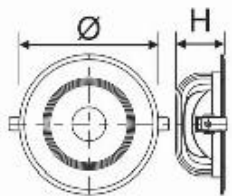

Mã sản phẩm	Điện giải		Kích thước (mm)			Đơn giá (VNĐ)
	Công suất	Điện áp	Ø	Ø_{CD}	H	
DF-A400	3w	220V	100	84	45	249.000
DF-A401	5w	220V	100	84	45	277.000
DF-A402	10w	220V	120	100	45	437.000
DF-A403	15w	220V	160	142	56	655.000
DF-A404	20w	220V	194	170	66	775.000
DF-A405	25w	220V	205	170	66	824.000
DF-A406	30w	220V	224	200	66	1.071.000

* Bảng giá trên chưa bao gồm VAT. * Đối với các sản phẩm không có trên bảng giá xin vui lòng liên hệ nhà cung cấp để được báo giá theo thời điểm.

* Lưu ý: bảng giá trên có thể thay đổi mà không thông báo trước.

B2

DUHAL
ĐÈN LED ẨM TRẦN
DF-A