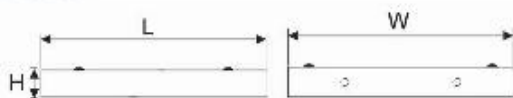

MÁNG ĐÈN PHẢN QUANG GẮN NỔI
CHÓA PARABOL THANH NGANG NHÔM SỌC

Mã sản phẩm	Diễn giải		Kích thước (mm)			Đơn giá (VNĐ)
	Công suất	Điện áp	L	W	H	
TDN 214	2x14wT5	220V	610	308	68	673.000
TDN 314	3x14wT5	220V	610	610	68	1.091.000
TDN 414	4x14wT5	220V	610	610	68	1.377.000
TDN 228	2x28wT5	220V	1220	308	68	891.000
TDN 328	3x28wT5	220V	1220	610	68	1.376.000
TDN 428	4x28wT5	220V	1220	610	68	1.708.000

* Bảng giá trên đã bao gồm VAT.

* Sản phẩm không bao gồm bóng, sản phẩm có bộ chấn lưu (tăng phô).

* Đối với các sản phẩm không có trên bảng giá xin vui lòng liên hệ nhà cung cấp để được báo giá theo thời điểm.

* **Lưu ý:** bảng giá trên có thể thay đổi mà không thông báo trước.

A4