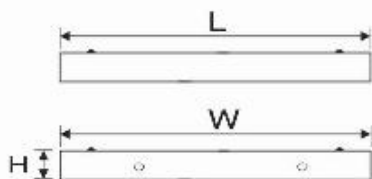

MÁNG ĐÈN PHẢN QUANG GẮN NỔI
CHÓA PARABOL THANH NGANG NHÔM SỌC

Mã sản phẩm	Diễn giải		Kích thước (mm)			Đơn giá (VNĐ)
	Công suất	Điện áp	L	W	H	
LDN 120	1x18wT8	220V	610	190	87	300.000
LDN 220	2x18wT8	220V	610	305	87	480.000
LDN 320	3x18wT8	220V	610	610	87	745.000
LDN 420	4x18wT8	220V	610	610	87	887.000
LDN 6220	2x18wT8	220V	610	610	87	652.000
LDN 140	1x36wT8	220V	1220	190	87	430.000
LDN 240	2x36wT8	220V	1220	305	87	659.000
LDN 340	3x36wT8	220V	1220	610	87	1.060.000
LDN 440	4x36wT8	220V	1220	610	87	1.213.000
LDN 6240	2x36wT8	220V	1220	610	87	947.000

* Bảng giá trên đã bao gồm VAT. * Sản phẩm không bao gồm bóng, sản phẩm có bộ chấn lưu (tăng phô), con mỗi; hoặc bao gồm bóng LED (Mã sản phẩm / LED).

* Đối với các sản phẩm không có trên bảng giá xin vui lòng liên hệ nhà cung cấp để được báo giá theo thời điểm.

* **Lưu ý:** bảng giá trên có thể thay đổi mà không thông báo trước.

A10