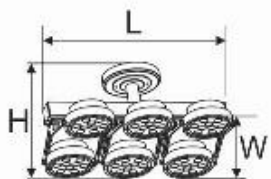

Mã sản phẩm	Điện giải		Kích thước (mm)			Đơn giá (VNĐ)
	Công suất	Điện áp	L	W	H	
AI-C801	18w	220V	135	320	177	934.000
AI-C802	36w	220V	300	320	177	1.738.000
AI-C803	54w	220V	465	320	177	2.539.000
AI-C804	72w	220V	630	320	177	3.369.000
AI-C805	24w	220V	135	320	177	974.000
AI-C806	48w	220V	300	320	177	1.826.000
AI-C807	72w	220V	465	320	177	2.658.000
AI-C808	96w	220V	630	320	177	3.526.000

* Bảng giá trên chưa bao gồm VAT. * Đối với các sản phẩm không có trên bảng giá xin vui lòng liên hệ nhà cung cấp để được báo giá theo thời điểm.

* **Lưu ý:** bảng giá trên có thể thay đổi mà không thông báo trước.

A7