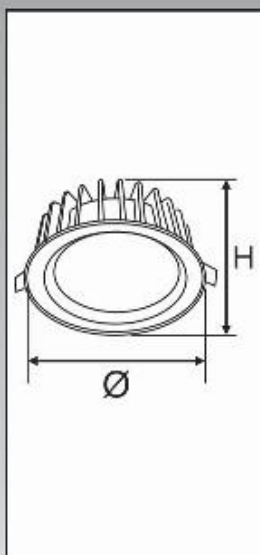

Mã sản phẩm	Điện giải		Kích thước (mm)			Đơn giá (VNĐ)
	Công suất	Điện áp	Ø	Ø_A	H	
DF-A022	3w	220V	92	72	55	217.000
DF-A816	9w	220V	130	110	70	329.000
DF-A817	15w	220V	180	160	80	676.000
DF-A818	18w	220V	190	170	85	778.000
DF-A815	21w	220V	200	185	80	1.150.000
DF-A819	24w	220V	240	220	80	1.349.000

* Bảng giá trên chưa bao gồm VAT.

* Đối với các sản phẩm không có trên bảng giá xin vui lòng liên hệ nhà cung cấp để được báo giá theo thời điểm.

* Lưu ý: bảng giá trên có thể thay đổi mà không thông báo trước.

A19

DUHAL
ĐÈN LED ÂM TRẦN
DF-A