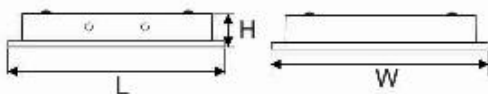

MĂNG ĐÈN PHẢN QUANG ÂM TRẦN CAO CẤP
CHÓA PARABOL THANH NGANG NHÔM SẠC

Mã sản phẩm	Điện giải		Kích thước (mm)			Đơn giá (VNĐ)
	Công suất	Điện áp	L	W	H	
SDA 214	2x14wT5	220V	605	300	68	894.000
SDA 314	3x14wT5	220V	605	605	68	1.448.000
SDA 414	4x14wT5	220V	605	605	68	1.830.000
SDA 228	2x28wT5	220V	1214	300	68	1.181.000
SDA 328	3x28wT5	220V	1214	605	68	1.823.000
SDA 428	4x28wT5	220V	1214	605	68	2.266.000

* Bảng giá trên đã bao gồm VAT.

* Sản phẩm không bao gồm bóng, sản phẩm có bộ chấn lưu (tăng phô).

* Đối với các sản phẩm không có trên bảng giá xin vui lòng liên hệ nhà cung cấp để được báo giá theo thời điểm.

* **Lưu ý:** bảng giá trên có thể thay đổi mà không thông báo trước.

A5