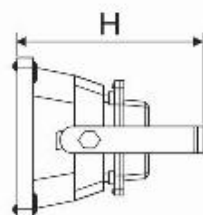

Mã sản phẩm	Diễn giải		Kích thước (mm)			Đơn giá (VNĐ)
	Công suất	Điện áp	L	W	H	
AJ-A416	10w	220V	133	179	59	543.000
AJ-A417	20w	220V	172	201	80	808.000
AJ-A418	30w	220V	184	215	84	1.459.000
AJ-A419	50w	220V	200	253	98	1.740.000
AJ-A420	70w	220V	250	291	116	3.231.000
AJ-A421	100w	220V	250	309	116	4.207.000
AJ-A422	150w	220V	310	375	187	6.572.000
AJ-A424	200w	220V	340	400	192	8.597.000

* Bảng giá trên chưa bao gồm VAT. * Đối với các sản phẩm không có trên bảng giá xin vui lòng liên hệ nhà cung cấp để được báo giá theo thời điểm.

* **Lưu ý:** bảng giá trên có thể thay đổi mà không thông báo trước.

A11

DUHAL

**ĐÈN PHA LED
AJ-A**