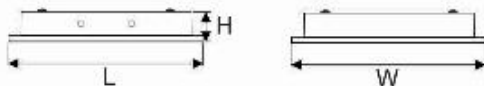

MÁNG ĐÈN PHẢN QUANG GẮN NỔI CAO CẤP
CHÓA PARABOL THANH NGANG NHÔM SẠC

Mã sản phẩm	Diễn giải		Kích thước (mm)			Đơn giá (VNĐ)
	Công suất	Điện áp	L	W	H	
SDN 214	2x14wT5	220V	612	308	68	894.000
SDN 314	3x14wT5	220V	612	610	68	1.448.000
SDN 414	4x14wT5	220V	612	610	68	1.830.000
SDN 228	2x28wT5	220V	1224	308	68	1.181.000
SDN 328	3x28wT5	220V	1224	610	68	1.823.000
SDN 428	4x28wT5	220V	1224	610	68	2.266.000

- Bảng giá trên đã bao gồm VAT. * Sản phẩm không bao gồm bóng, sản phẩm có bộ chấn lưu (tăng phô).
- Đối với các sản phẩm không có trên bảng giá xin vui lòng liên hệ nhà cung cấp để được báo giá theo thời điểm.
- **Lưu ý:** bảng giá trên có thể thay đổi mà không thông báo trước.

A14

DUHAL

MÁNG ĐÈN PHẢN QUANG GẮN NỔI
SDN