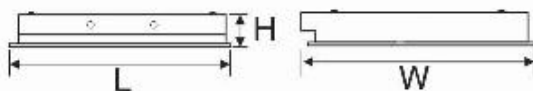

**MÁNG ĐÈN PHẢN QUANG ÂM TRẦN
CHÓA PARABOL THANH NGANG NHÔM SỌC**

Mã sản phẩm	Diễn giải		Kích thước (mm)			Đơn giá (VNĐ)
	Công suất	Điện áp	L	W	H	
LDA 120	1x18wT8	220V	605	185	95	300.000
LDA 220	2x18wT8	220V	605	300	90	480.000
LDA 320	3x18wT8	220V	605	605	90	745.000
LDA 420	4x18wT8	220V	605	605	90	887.000
LDA 6220	2x18wT8	220V	605	605	90	652.000

* Bảng giá trên đã bao gồm VAT.

* Sản phẩm không bao gồm bóng, sản phẩm có bộ chấn lưu (tăng phô), con mồi; hoặc bao gồm bóng LED (Mã sản phẩm / LED).

* Đối với các sản phẩm không có trên bảng giá xin vui lòng liên hệ nhà cung cấp để được báo giá theo thời điểm.

* **Lưu ý:** bảng giá trên có thể thay đổi mà không thông báo trước.

A7