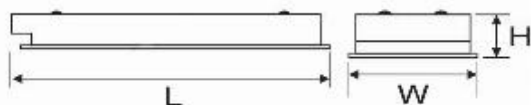

**B8**

**DUHAL**  
TỰ HÀO ÁNH SÁNG VIỆT

Bảng giá  
tháng 07/2015

ĐÈN CHIẾU SÁNG VĂN PHÒNG

MÁNG ĐÈN PHẢN QUANG ÂM TRẦN  
CHÓA PARABOL THANH NGANG NHÔM SỌC

Mã sản phẩm	Diễn giải		Kích thước (mm)			Đơn giá (VNĐ)
	Công suất	Điện áp	L	W	H	
<b>LDD 120/D</b>	1x18wT8	220V	605	185	95	473.000
<b>LDD 220/D</b>	2x18wT8	220V	605	300	95	799.000
<b>LDD 320/D</b>	3x18wT8	220V	605	605	95	1.220.000
<b>LDD 420/D</b>	4x18wT8	220V	605	605	95	1.494.000
<b>LDD 6220/D</b>	2x18wT8	220V	605	605	95	1.048.000
<b>LDD 140/D</b>	1x36wT8	220V	1215	185	95	731.000
<b>LDD 240/D</b>	2x36wT8	220V	1215	300	95	1.151.000
<b>LDD 340/D</b>	3x36wT8	220V	1215	605	95	1.830.000
<b>LDD 440/D</b>	4x36wT8	220V	1215	605	95	2.226.000
<b>LDD 6240/D</b>	2x36wT8	220V	1215	605	95	1.610.000