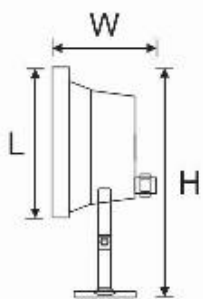

Mã sản phẩm	Điện giải		Kích thước (mm)			Đơn giá (VNĐ)
	Công suất	Điện áp	L	W	H	
DM-A004	3w	220V	80	140	150	Call
DM-A005	3w	220V	80	100	107	Call
DM-A001	9w	220V	155	90	228	Call
DM-A002	9w	220V	155	90	228	Call
DM-A003	9w	220V	155	90	228	Call
DM-A006	12w	220V	125	185	210	Call

* Bảng giá trên chưa bao gồm VAT.

* Đối với các sản phẩm không có trên bảng giá xin vui lòng liên hệ nhà cung cấp để được báo giá theo thời điểm.

* **Lưu ý:** bảng giá trên có thể thay đổi mà không thông báo trước.

B12