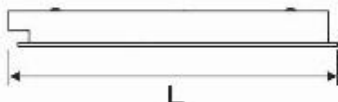

/S: Trắng trong /T: Trong suốt /O: Trắng đục

**A15**

**DUHAL**

TỰ HÀO ÁNH SÁNG VIỆT

Bảng giá  
tháng 07/2015

ĐÈN CHIẾU SÁNG CÔNG NGHIỆP

**MÁNG ĐÈN TÁN QUANG ẨM TRẦN  
LOẠI CHỤP MICA TRONG SUỐT**

Mã sản phẩm	Điện giải		Kích thước (mm)			Đơn giá (VNĐ)
	Công suất	Điện áp	L	W	H	
<b>LLA 120/T</b>	1x18wT8	220V	605	185	98	389.000
<b>LLA 220/T</b>	2x18wT8	220V	605	300	98	624.000
<b>LLA 320/T</b>	3x18wT8	220V	605	605	98	1.048.000
<b>LLA 420/T</b>	4x18wT8	220V	605	605	98	1.183.000
<b>LLA 6220/T</b>	2x18wT8	220V	605	605	98	968.000
<b>LLA 140/T</b>	1x36wT8	220V	1215	185	98	571.000
<b>LLA 240/T</b>	2x36wT8	220V	1215	300	98	926.000
<b>LLA 340/T</b>	3x36wT8	220V	1215	605	98	1.576.000
<b>LLA 440/T</b>	4x36wT8	220V	1215	605	98	1.712.000
<b>LLA 6240/T</b>	2x36wT8	220V	1215	605	98	1.517.000