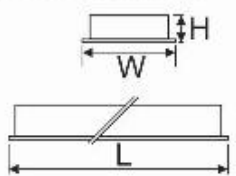

Sản phẩm không bao gồm bộ chấn lưu (tăng phô)

MÁNG ĐÈN TÁN QUANG ÂM TRẦN CHỐNG THẨM	Mã sản phẩm	Diễn giải		Kích thước (mm)			Đơn giá (VNĐ)
		Công suất	Điện áp	L	W	H	
	LSO 240/D	2x36wT8	220V	1310	337	118	2.047.000