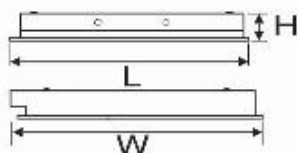

MÁNG ĐÈN PHẢN QUANG ÂM TRẦN
CHÓA PARABOL THANH NGANG PARABOL

Mã sản phẩm	Diễn giải		Kích thước (mm)			Đơn giá (VNĐ)
	Công suất	Điện áp	L	W	H	
LCA 120	1x18wT8	220V	605	185	95	300.000
LCA 220	2x18wT8	220V	605	300	90	480.000
LCA 320	3x18wT8	220V	605	605	90	745.000
LCA 420	4x18wT8	220V	605	605	90	887.000
LCA 6220	2x18wT8	220V	605	605	90	652.000
LCA 140	1x36wT8	220V	1215	185	95	430.000
LCA 240	2x36wT8	220V	1215	300	90	659.000
LCA 340	3x36wT8	220V	1215	605	90	1.060.000
LCA 440	4x36wT8	220V	1215	605	90	1.213.000
LCA 6240	2x36wT8	220V	1215	605	90	947.000

- Bảng giá trên đã bao gồm VAT. * Sản phẩm không bao gồm bóng, sản phẩm có bộ chấn lưu (tăng phô), con mồi; hoặc bao gồm bóng LED (Mã sản phẩm / LED).
- Đối với các sản phẩm không có trên bảng giá xin vui lòng liên hệ nhà cung cấp để được báo giá theo thời điểm.
- **Lưu ý:** bảng giá trên có thể thay đổi mà không thông báo trước.

A9