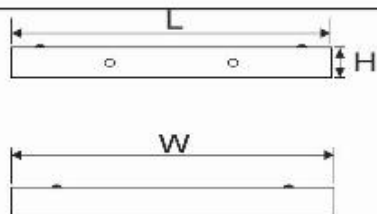

MÀNG ĐÈN PHẢN QUANG GẮN NỔI
CHÓA PARABOL THANH NGANG NHÔM SỌC

Mã sản phẩm	Diễn giải		Kích thước (mm)			Đơn giá (VNĐ)
	Công suất	Điện áp	L	W	H	
LDD 120/S	1x18wT8	220V	610	190	95	473.000
LDD 220/S	2x18wT8	220V	610	305	95	799.000
LDD 320/S	3x18wT8	220V	612	610	95	1.220.000
LDD 420/S	4x18wT8	220V	612	610	95	1.494.000
LDD 6220/S	2x18wT8	220V	612	610	95	1.048.000
LDD 140/S	1x36wT8	220V	1220	190	95	731.000
LDD 240/S	2x36wT8	220V	1220	305	95	1.151.000
LDD 340/S	3x36wT8	220V	1220	612	95	1.830.000
LDD 440/S	4x36wT8	220V	1220	612	95	2.226.000
LDD 6240/S	2x36wT8	220V	1220	612	95	1.610.000

* Bảng giá trên đã bao gồm VAT. * Sản phẩm không bao gồm bóng, sản phẩm có bộ chấn lưu (tăng phô), con mồi; hoặc bao gồm bóng LED (Mã sản phẩm / LED).

* Đối với các sản phẩm không có trên bảng giá xin vui lòng liên hệ nhà cung cấp để được báo giá theo thời điểm.

* **Lưu ý:** bảng giá trên có thể thay đổi mà không thông báo trước.

A3