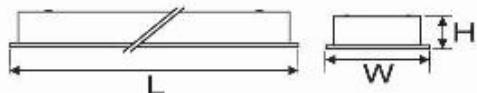

\* Lưu ý: bảng giá trên có thể thay đổi mà không thông báo trước.

**A1**

**MÁNG ĐÈN PHÂN QUANG ẨM TRẦN GỖ  
CHÓA PARABOL THANH NGANG NHÔM SẠC**

Mã sản phẩm	Diễn giải		Kích thước (mm)			Đơn giá (VNĐ)
	Công suất	Điện áp	L	W	H	
<b>LDD 120/A</b>	1x18wT8	220V	635	215	95	498.000
<b>LDD 220/A</b>	2x18wT8	220V	635	330	95	856.000
<b>LDD 320/A</b>	3x18wT8	220V	635	635	95	1.267.000
<b>LDD 420/A</b>	4x18wT8	220V	635	635	95	1.610.000
<b>LDD 6220/A</b>	2x18wT8	220V	635	635	95	1.109.000
<b>LDD 140/A</b>	1x36wT8	220V	1246	215	95	756.000
<b>LDD 240/A</b>	2x36wT8	220V	1246	330	95	1.193.000
<b>LDD 340/A</b>	3x36wT8	220V	1246	635	95	1.898.000
<b>LDD 440/A</b>	4x36wT8	220V	1246	635	95	2.306.000
<b>LDD 6240/A</b>	2x36wT8	220V	1246	635	95	1.680.000