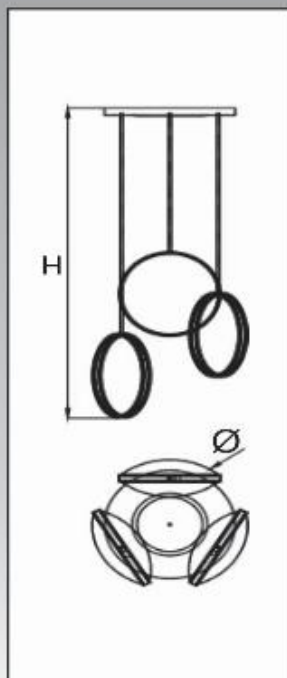

Mã sản phẩm	Điện giải		Kích thước (mm)			Đơn giá (VNĐ)
	Công suất	Điện áp	L (Ø)	W	H	
DT-B501	7w	220V	235	241	1080	346.000
DT-B502	14w	220V	470	241	940	512.000
DT-B503	21w	220V	820	241	940	729.000
DT-B504	21w	220V	460		1070	998.000
DT-B505	21w	220V	544		980	701.000
DT-B506	12w	220V	235	312	1150	763.000
DT-B507	24w	220V	487	312	1160	1.202.000
DT-B508	36w	220V	837	312	1160	1.717.000
DT-B509	36w	220V	478		1140	2.180.000
DT-B510	36w	220V	685		1015	1.625.000

* Bảng giá trên chưa bao gồm VAT. * Đối với các sản phẩm không có trên bảng giá xin vui lòng liên hệ nhà cung cấp để được báo giá theo thời điểm.

* Lưu ý: bảng giá trên có thể thay đổi mà không thông báo trước.

A5

DUHAL
ĐÈN TREO TRẦN LED
DT-B