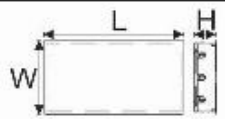

MÁNG ĐÈN ÂM TRẦN PHÒNG SẠCH	Mã sản phẩm	Diễn giải		Kích thước (mm)			Đơn giá (VNĐ)
		Công suất	Điện áp	L	W	H	
	LLP 220	2x18wT8	220V	680	290	105	959.000
	LLP 320	3x18wT8	220V	680	380	105	1.198.000
	LLP 240	2x36wT8	220V	1290	290	105	1.321.000
	LLP 340	3x36wT8	220V	1290	380	105	1.689.000