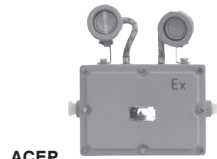

AFEP136	2.990.000 VNĐ	1x40W
AFEP236	4.420.000 VNĐ	2x40W

Giá đã bao gồm thuế VAT

AEEP/1

AEEP/2

ACEP

ĐÈN THOÁT HIỂM CHỐNG NỔ, IP54

AEEP/1	7.299.000 VNĐ	thời gian chiếu sáng khẩn cấp là 90 phút
AEEP/2	8.897.000 VNĐ	thời gian chiếu sáng khẩn cấp là 90 phút
ACEP	6.923.000 VNĐ	thời gian chiếu sáng khẩn cấp là 90 phút