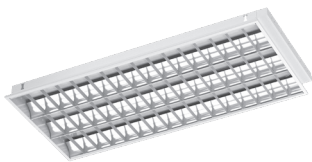

MÁNG ĐÈN TÁN QUANG

(có chóa nhôm sau lưng bóng đèn)

MÁNG ĐÈN TÁN QUANG LẮP ÂM

Chóa nhôm Ananod Germany, thân đèn bằng tole sơn tĩnh điện, có chóa nhôm sau lưng bóng đèn. Bao gồm starter và ballast tổn hao công suất thấp (<6W).

ARL218/V	557.000 VNĐ	2 bóng 0.6m	ARL336/V	1.418.000 VNĐ	3 bóng 1.2m
ARL236/V	890.000 VNĐ	2 bóng 1.2m	ARL418/V	1.035.000 VNĐ	4 bóng 0.6m
ARL318/V	863.000 VNĐ	3 bóng 0.6m	ARL436/V	1.701.000 VNĐ	4 bóng 1.2m

Giá đã bao gồm thuế VAT