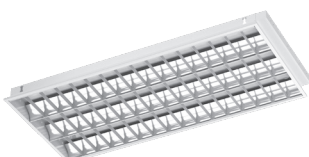

MÁNG ĐÈN TÁN QUANG ECO

MÁNG ĐÈN TÁN QUANG ECO LẮP ÂM

Chóa nhôm cao cấp, thân đèn bằng tole sơn tĩnh điện, thanh ngang bằng nhôm sơn, thanh dọc bằng nhôm phản quang. Bao gồm starter và ballast tổn hao công suất thấp (<6W).

RFL118/E	287.000 VNĐ	1 bóng 0.6m	RFL318/E	664.000 VNĐ	3 bóng 0.6m
RFL136/E	404.000 VNĐ	1 bóng 1.2m	RFL336/E	1.029.000 VNĐ	3 bóng 1.2m
RFL218/E	466.000 VNĐ	2 bóng 0.6m	RFL418/E	743.000 VNĐ	4 bóng 0.6m
RFL236/E	628.000 VNĐ	2 bóng 1.2m	RFL436/E	1.113.000 VNĐ	4 bóng 1.2m

Giá đã bao gồm thuế VAT