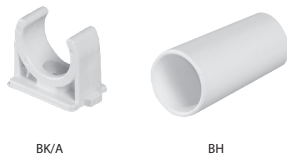

BK/A: kẹp đỡ ống

BH: khớp nối tròn

BK16/A	1.300 VNĐ	Ø 16mm	BH16	800 VNĐ	Ø 16mm
BK20/A	1.500 VNĐ	Ø 20mm	BH20	1.000 VNĐ	Ø 20mm
BK25/A	2.200 VNĐ	Ø 25mm	BH25	1.800 VNĐ	Ø 25mm
BK32/A	3.200 VNĐ	Ø 32mm	BH32	3.300 VNĐ	Ø 32mm
BK40/A	3.900 VNĐ	Ø 40mm	BH40	9.200 VNĐ	Ø 40mm
			BH50	15.000 VNĐ	Ø 50mm

Giá đã bao gồm thuế VAT