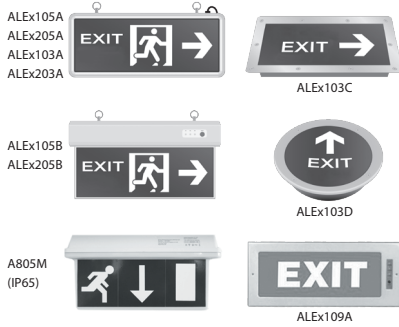

ĐÈN BÁO TÍN HIỆU

ĐÈN BÁO LỐI THOÁT HIỂM

ALEx103A, ALEx203A, ALEx105A, ALEx205A, ALEx103B, ALEx205B: đèn báo treo tường
ALEx118C, ALEx218C: đèn báo âm trần
ALEx24S: đèn báo siêu mỏng treo tường
ALEx103C, ALEx103D: đèn báo âm sàn
ALEx109A: đèn báo âm tường

ALEx103A	537.000 VNĐ	1.5h	1 mặt	ALEx118C	1.100.000 VNĐ	2h	1 mặt
ALEx203A	560.000 VNĐ	1.5h	2 mặt	ALEx218C	1.100.000 VNĐ	2h	2 mặt
ALEx105A	779.000 VNĐ	2h	1 mặt	ALEx103C	2.662.000 VNĐ	2h	1 mặt
ALEx205A	840.000 VNĐ	2h	2 mặt	ALEx103D	2.360.000 VNĐ	2h	1 mặt
ALEx105B	1.041.000 VNĐ	2h	1 mặt	ALEx24S	1.050.000 VNĐ	2h	1 mặt
ALEx205B	1.070.000 VNĐ	2h	2 mặt	ALEx109A	740.000 VNĐ	2h	1 mặt
A805M (IP65)	1.600.000 VNĐ	3h	2 mặt IP65 (thời gian duy trì)				

* Mặt Exit thiết kế theo yêu cầu

Giá đã bao gồm thuế VAT