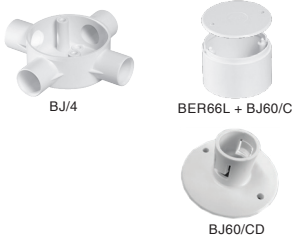

Giá đã bao gồm thuế VAT

HỘP NỐI 2&3 ĐƯỜNG

BJ/2A: hộp nối 2 đường vuông góc

BJ/3: hộp nối 3 đường

BJ16/2A	7.100 VNĐ	Ø 16mm	BJ16/3	7.100 VNĐ	Ø 16mm
BJ20/2A	7.100 VNĐ	Ø 20mm	BJ20/3	7.100 VNĐ	Ø 20mm
BJ25/2A	7.800 VNĐ	Ø 25mm	BJ25/3	7.800 VNĐ	Ø 25mm
			BJ32/3	11.000 VNĐ	Ø 32mm

Giá đã bao gồm thuế VAT

HỘP NỐI TRÒN & 4 ĐƯỜNG

BJ/4: hộp nối 4 đường

BJ16/4	7.100 VNĐ	Ø 16mm	BER66L	6.200 VNĐ	hộp nối tròn đáy sâu
BJ20/4	7.100 VNĐ	Ø 20mm	BJ60/C	1.600 VNĐ	nắp đậy dùng vít
BJ25/4	7.800 VNĐ	Ø 25mm	BJ60/CD	3.100 VNĐ	nắp đậy có lỗ chỉ dành cho ống mềm Ø 20mm
BJ32/4	11.000 VNĐ	Ø 32mm			