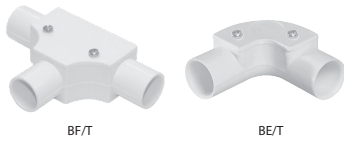

Giá đã bao gồm thuế VAT

CO NỐI CHỮT & L CÓ NẮP

BF/T: co nối chữT có nắp

BE/T: co nối chữL có nắp

Model	Price (vnđ)	Size	Model	Price (vnđ)	Size
BF16/T	4.600	Ø 16mm	BE16/T	3.400	Ø 16mm
BF20/T	8.500	Ø 20mm	BE20/T	5.800	Ø 20mm
BF25/T	10.600	Ø 25mm	BE25/T	9.200	Ø 25mm
BF32/T	14.200	Ø 32mm	BE32/T	12.100	Ø 32mm