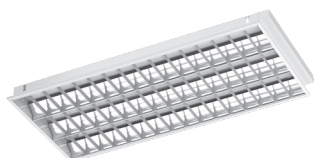

MÁNG ĐÈN TÁN QUANG DÙNG CHO TRẦN THẠCH CAO, GỖ, NHÓM

Máng đèn tán quang dùng cho khung trần chìm
Bao gồm starter và ballast tổn hao công suất thấp (<6W).

RFF118/E	380.000 VNĐ	1 bóng 0.6m	RFF318/E	698.000 VNĐ	3 bóng 0.6m
RFF136/E	490.000 VNĐ	1 bóng 1.2m	RFF336/E	1.080.000 VNĐ	3 bóng 1.2m
RFF218/E	495.000 VNĐ	2 bóng 0.6m	RFF418/E	780.000 VNĐ	4 bóng 0.6m
RFF236/E	690.000 VNĐ	2 bóng 1.2m	RFF436/E	1.220.000 VNĐ	4 bóng 1.2m

Giá đã bao gồm thuế VAT