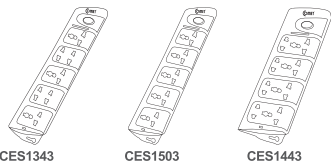

CES1303

CES1333

CES1343

CES1503

CES1443

Vỏ được làm bằng nhựa ABS, chịu nhiệt độ cao, chống chạm tay, công suất tối đa 2000W

Chiều dài dây nguồn **3m**

Số lượng/thùng

CES1303	3 ổ cắm đa năng, 3m	82.000 VNĐ	40
CES1333	3 ổ cắm đa năng + 3 ổ cắm 2 chấu, 3m	100.000 VNĐ	40
CES1343	3 ổ cắm đa năng + 4 ổ cắm 2 chấu, 3m	105.000 VNĐ	40
CES1503	5 ổ cắm đa năng, 3m	100.000 VNĐ	40
CES1443	4 ổ cắm đa năng + 4 ổ cắm 2 chấu, 3m	125.000 VNĐ	40

Giá chưa bao gồm thuế VAT

Vỏ được làm bằng nhựa ABS, chịu nhiệt độ cao, chống chạm tay, công suất tối đa 2000W